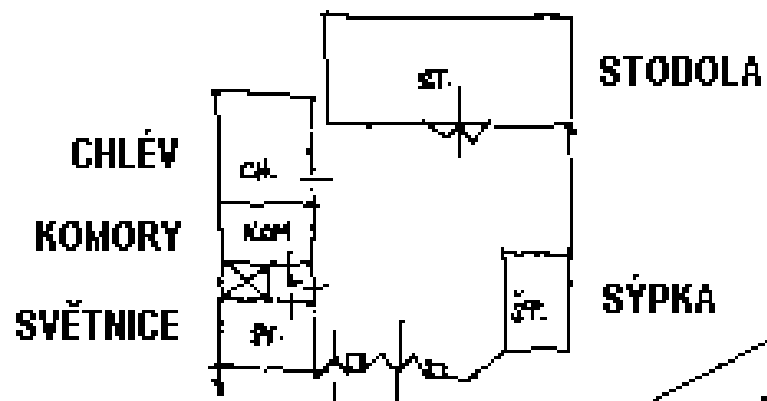

An sächsisch Johnsdorf

Hockauf

Vierzehn Nothelfer

Krombach

Khaa (Böhm. Schweiz)

(kresba Sv. Voděra)

Gasthaus zur neuen Welt August Klingler Rosenheim

Lidová architektura V ČESKÉ REPUBLICE

Roubený dům východoslezského typu z oblasti Hraběho Jeseníka (Hornomoravsko u Vítkova pod Přibitkem)

Velký empírový dům z Brumovska s typickým vysokým štítem (Hornomoravsko u Brumova)

Typický klasický stavek z Píseňska s patrovou výškou a zdobenou bránou (Lipavice a Rakýžan)