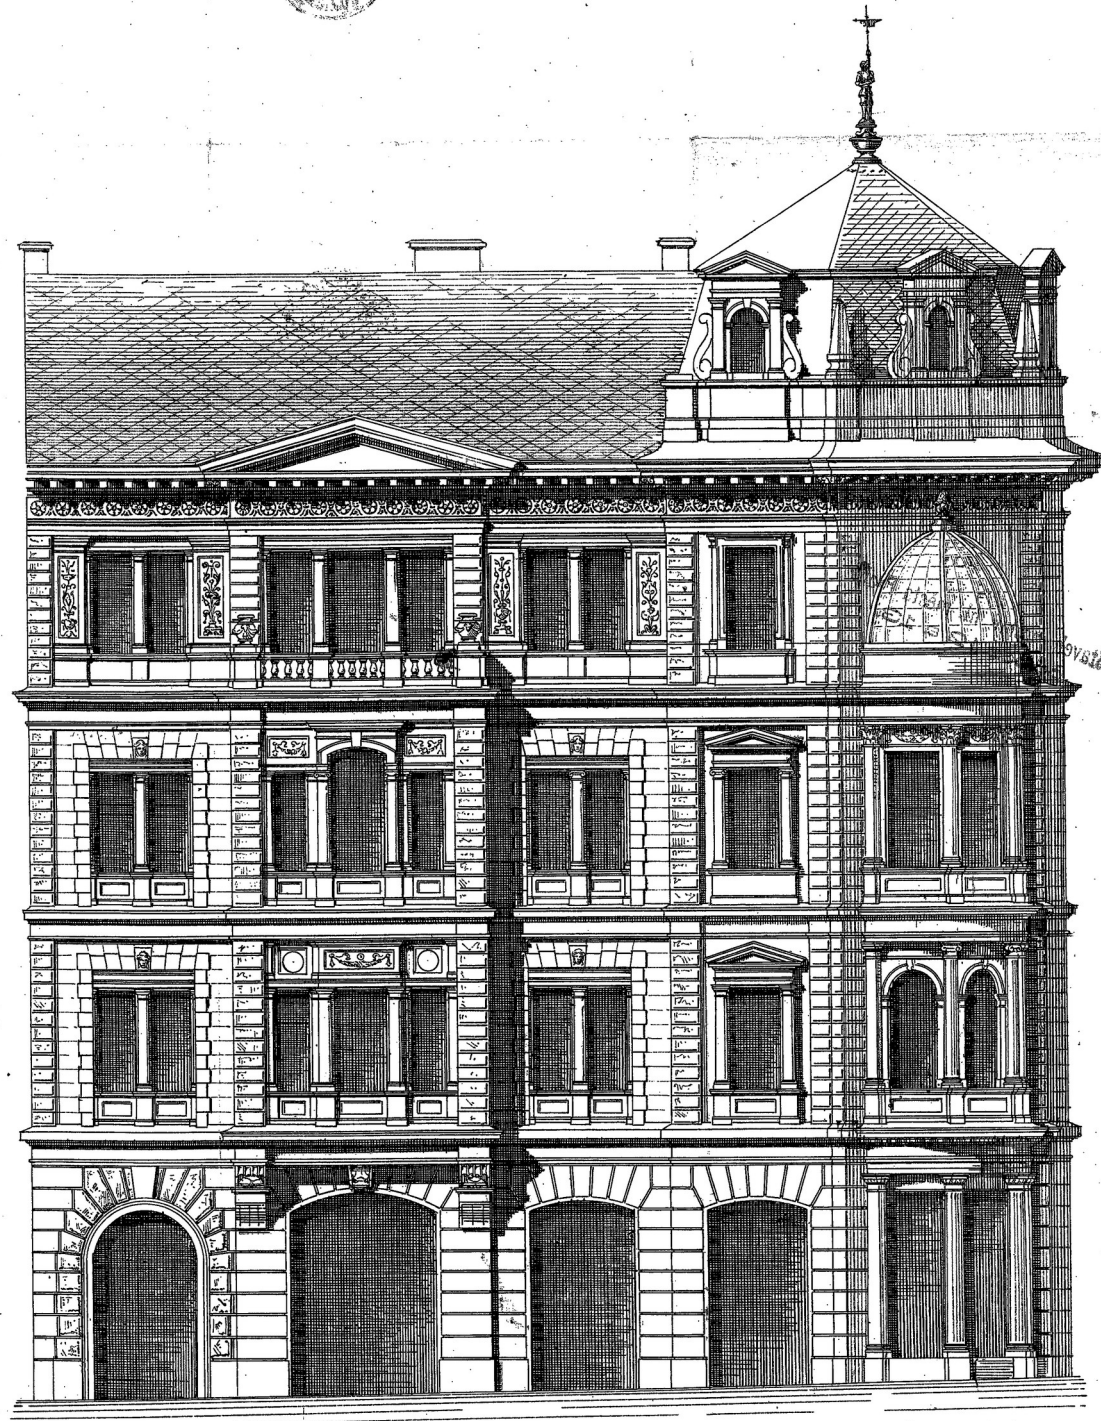

Fürstenwalde

Facada v Salackeho ulici.

J 1858

89

Ortschaft

Ruttenschlag.

Neuwirth

Bery