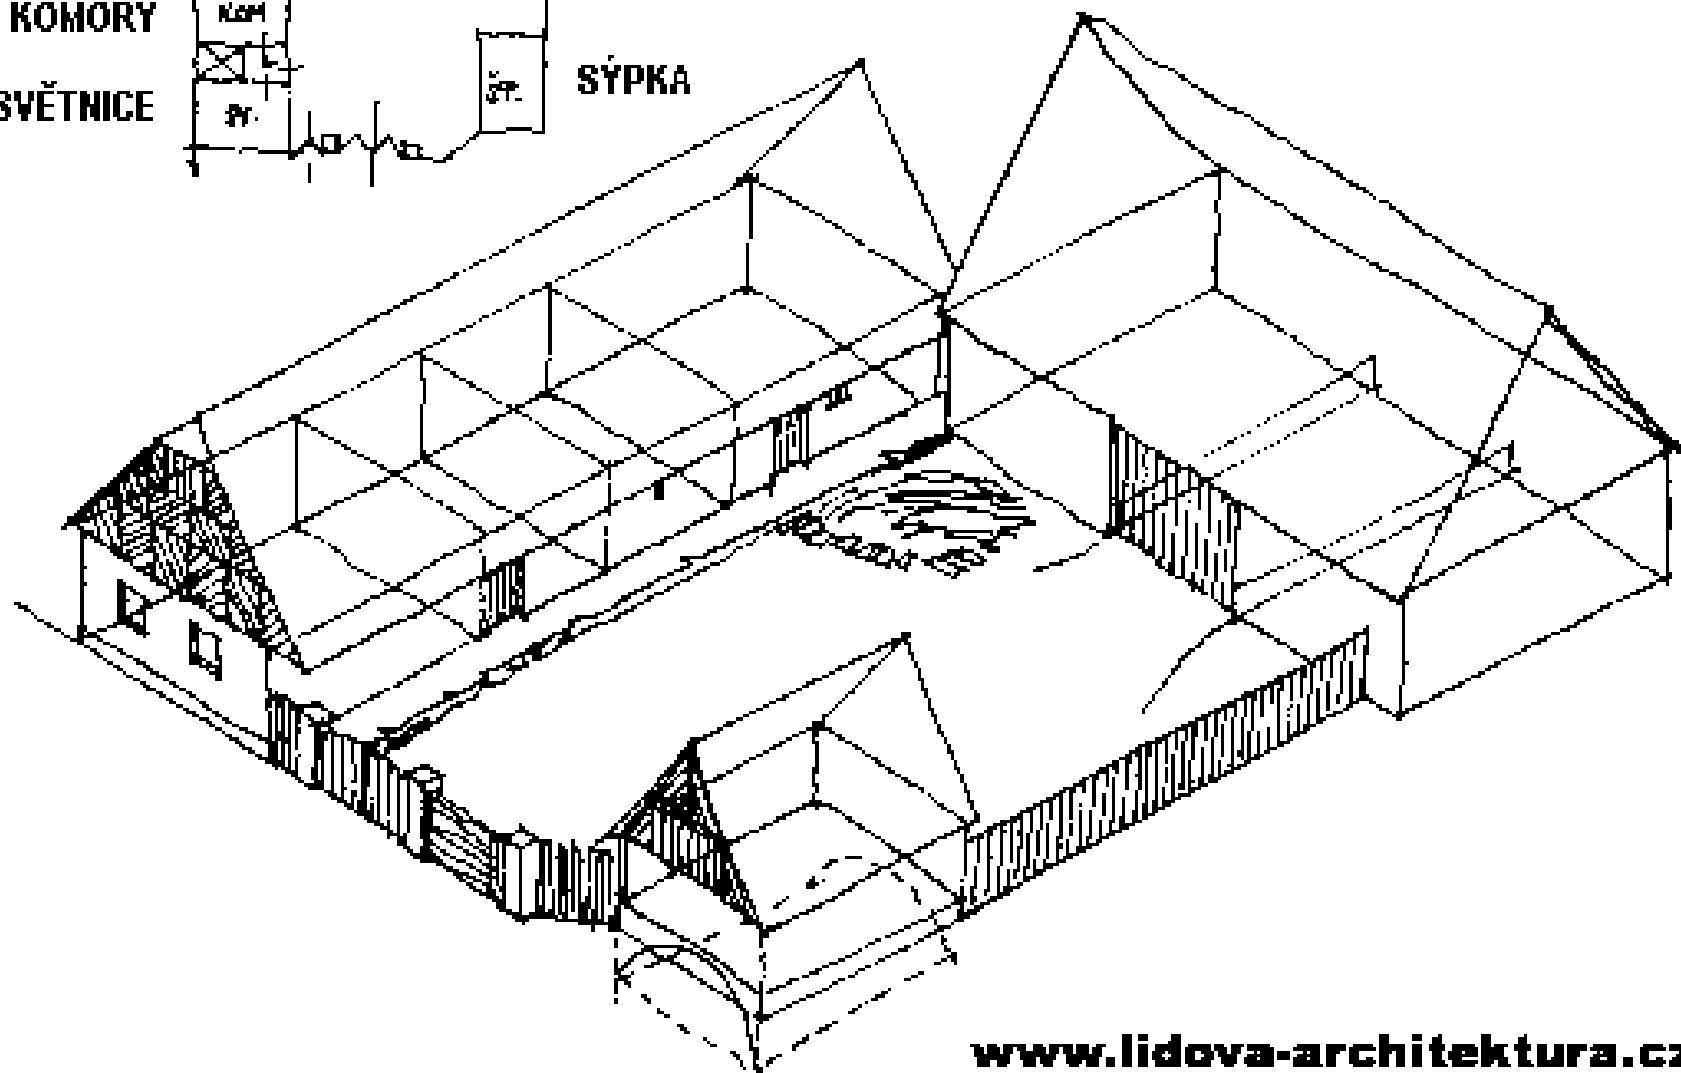

(kresba Sv. Voděra)